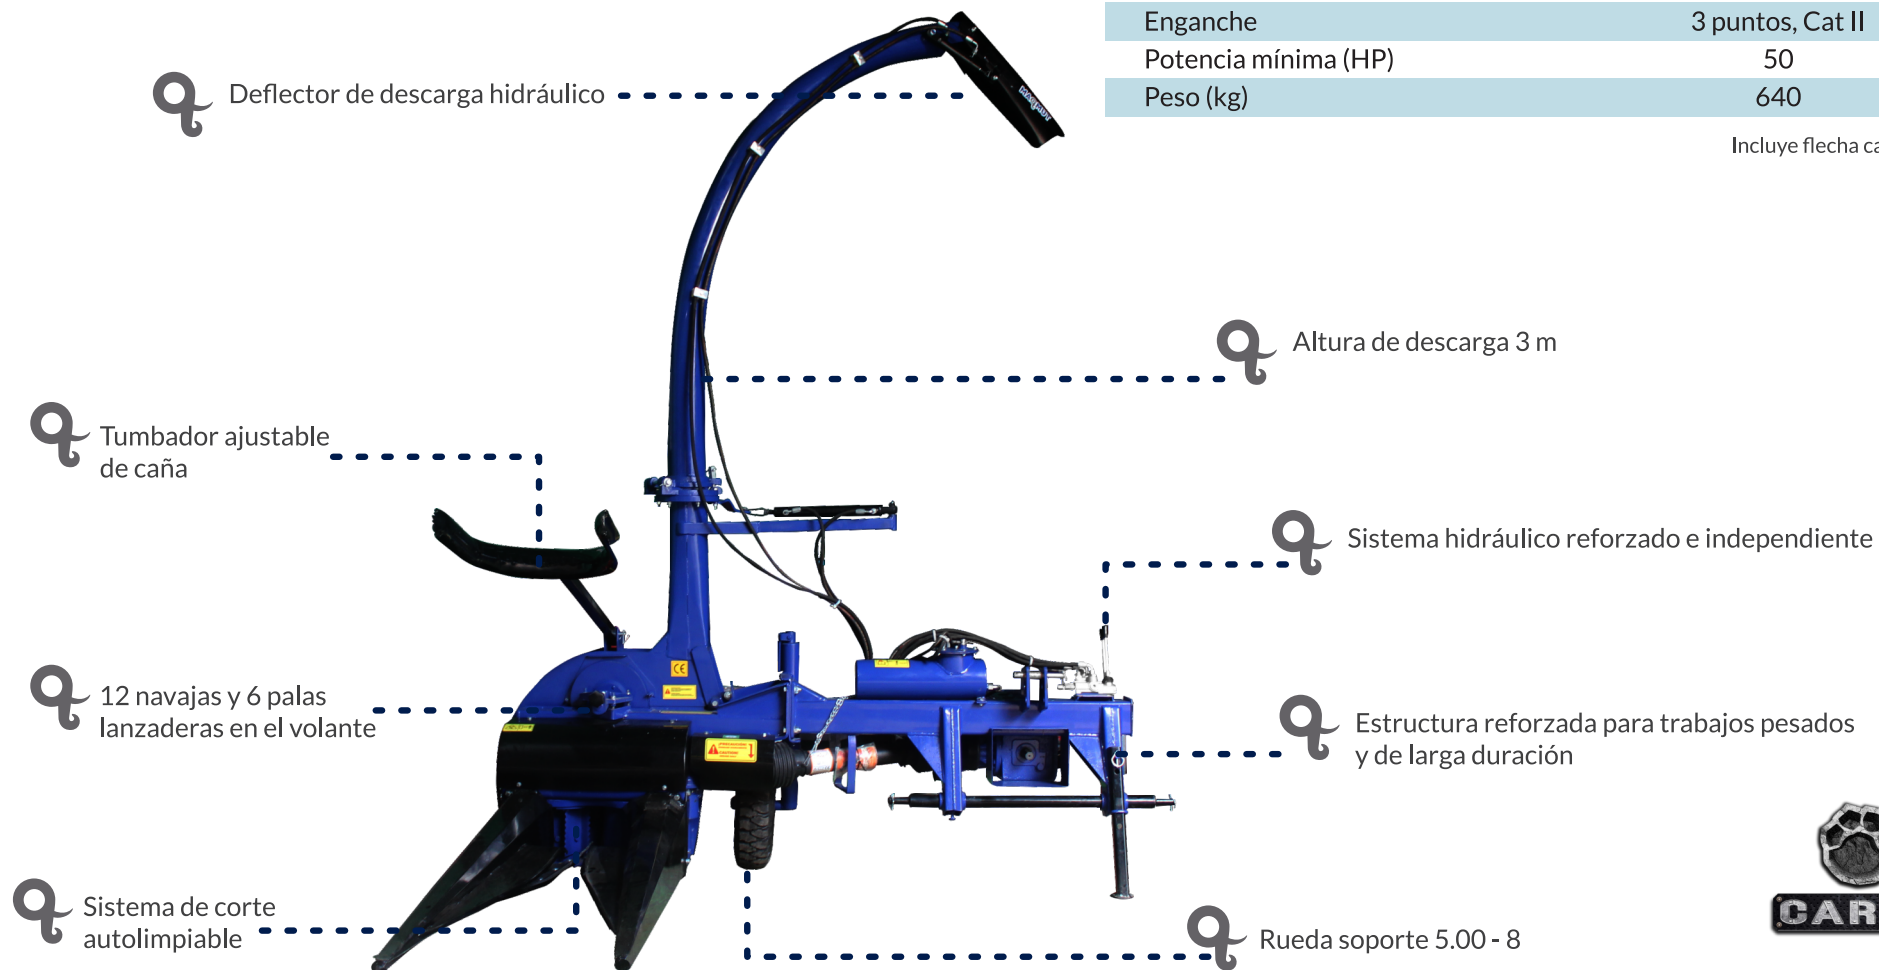

ENSILADORA DE FORRAJE // EFO0112

Ideal para cosechar forraje picado. Su impulsor es capaz de lanzar el producto picado a cualquier parte del remolque. Su sencillo ajuste y estructura robusta otorgan una alta productividad durante jornadas intensivas de trabajo.

ESPECIFICACIONES	EFO0112
Ancho de trabajo (cm)	65
Productividad (Tn / h)	20 - 25
Picado estándar (mm)	4 - 8
Navajas	12
Palas lanzaderas	6
Régimen de trabajo (RPM)	540
Enganche	3 puntos, Cat II
Potencia mínima (HP)	50
Peso (kg)	640

Incluye flecha cardán

agromx.com.mx

@GrupoAgromx

grupo_agromx

@GrupoAgromx