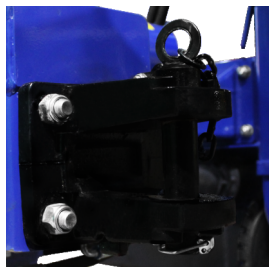

ENSILADORA DE FORRAJE // EFO0112

Ideal para cosechar forraje picado. Su impulsor es capaz de lanzar el producto picado a cualquier parte del remolque. Su sencillo ajuste y estructura robusta otorgan una alta productividad durante jornadas intensivas de trabajo.

ESPECIFICACIONES	EFO0112
Ancho de trabajo (cm)	65
Productividad (Tn / h)	20 - 25
Picado estándar (mm)	4 - 8
Navajas	12
Palas lanzaderas	6
Régimen de trabajo (RPM)	540
Enganche	3 puntos, Cat II
Potencia mínima (HP)	50
Peso (kg)	640

Incluye flecha cardán

agromx.com.mx

@GrupoAgromx

grupo_agromx

@GrupoAgromx

ENSILADORA DE FORRAJE // EFO0112

TRANSMISIÓN DE POTENCIA

Reforzada.

ENGANCHE

de tiro para remolque.

SISTEMA DE ALIMENTACIÓN

mediante 2 tambores de corte.

NAVAJAS Y PALAS REFORZADAS

12 navajas fabricadas en Alemania con sistema de afilador automático. 6 palas lanzaderas en el volante. Alta duración.